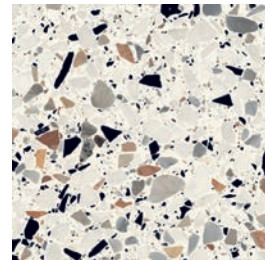

FRAGRANZE
8"x8"

20FR10MA
FR10 Bianco Macro
8"x8" . 20x20 cm