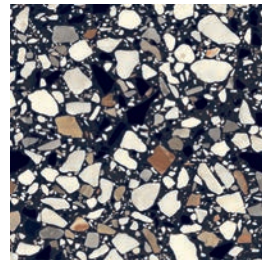

20FR08MA
FR08 Nero Macro
8"x8" . 20x20 cm