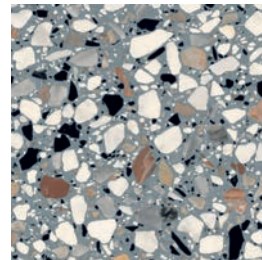

20FR02MA
FR02 Azzurro Macro
8"x8" . 20x20 cm

FRAGRANZE
3"x16"

74FR10
FR10 Bianco Brick
3"x16" . 7,5x40 cm

74FR04
FR04 Verde Acqua Brick
3"x16" . 7,5x40 cm

74FR05
FR05 Grigio Brick
3"x16" . 7,5x40 cm

74FR02
FR02 Azzurro Brick
3"x16" . 7,5x40 cm