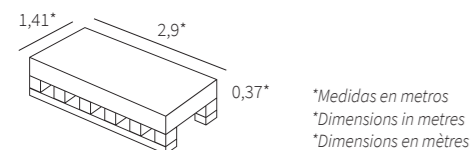

Pisa Gold PEI 4

● 120x260	Rec.	M300	054.200.0189.00145	LEV
● 90x180	Rec.	M168	004.505.0189.00145	LEV
● 120x120	Rec.	M150	004.120.0189.00145	LEV
● 75x150	Rec.	M114	004.350.0189.00145	LEV
● 60x120	Rec.	M83	017.869.0189.00145	MAT
● 60x120	Rec.	M96	004.869.0189.00145	LEV
● 45x90	Rec.	M65	004.805.0189.00145	LEV
● 90x90	Rec.	M74	017.804.0189.00145	MAT
● 90x90	Rec.	M88	004.804.0189.00145	LEV
● 75x75	Rec.	M74	004.875.0189.00145	LEV
● 60x60	Rec.	M48	017.840.0189.00145	MAT
● 60x60	Rec.	M61	004.840.0189.00145	LEV
● 30x60	Rec.	M48	017.450.0189.00145	MAT
● 30x60	Rec.	M61	004.450.0189.00145	LEV
● 9x30	Rec.	M118	041.137.0189.00145	MAT
● 9x30	Rec.	M136	038.137.0189.00145	LEV

Malla Pisa

● Gold	30x30(5) Malla	M235	025.281.0189.00145	MAT
● Gold	30x30(5) Malla	M235	038.281.0189.00145	LEV
● Gold	30x30(7) Malla	M185	025.590.0189.00145	MAT
● Gold	30x30(7) Malla	M185	038.590.0189.00145	LEV
● Gold	32,5x22,5 Malla	P46	025.297.0189.00145	MAT
● Gold	32,5x22,5 Malla	P46	038.297.0189.00145	LEV

Malla Twisted

● Gold	21x26 Malla	P20	038.237.0189.01643	LEV

Empaquetado / Packaging / Emballage

Formato	pz/pl	m²/pz	m²/pl	kg/pl
120x260	20	3.12	62.40	1,050.00

Empaquetado / Packaging / Emballage

Formato	pz/cj	m²/cj	cj/pl	m²/pl	kg/cj	kg/pl
90x180	1	1.62	24	38.88	45.50	1,152.00
75x150	1	1.13	40	45.20	28.00	1,184.00
60x120	2	1.44	32	46.08	34.50	1,129.00
45x90	3	1.21	44	53.24	28.70	1,282.80
30x60	6	1.08	48	51.84	22.00	1,076.00
120x120	1	1.44	36	51.84	38.40	1,422.40
90x90	2	1.62	27	43.74	40.00	1,110.00
75x75	3	1.69	30	50.70	41.20	1,256.00
60x60	4	1.44	30	43.20	30.00	920.00
30x30(5)	11	1.00	42	42.00	23.00	986.00
30x30(7)	11	1.00	42	42.00	23.10	990.20
21x26	8	-	-	-	9.60	-
9x30	40	1.08	48	51.84	25.00	1220.00

Piezas especiales / Special pieces / Pièces especiales

Consultar en página / Consult page / Consulter en page: 308

*PELDAÑO GRADONE	*ÁNGULO GRADONE	*RODAPIÉ C/ROMO / RODAPIÉ DECORADO (LEVI GLASS)