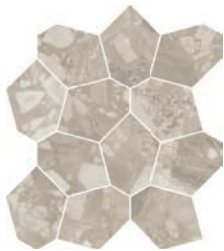

Stone Effect

GCLT01R
Elements HLT01 Cream Rect.
24"x48" . 60x120 cm

G8LT01R
Elements HLT01 Cream Rect.
12"x24" . 30x60 cm

G9LT01R
Elements HLT01 Cream Rect.
24"x24" . 60x60 cm

32LT01MO
Elements HLT01 Cream Leaves
3⁶/₈"x5¹/₈" . 9,6x13 cm
(sheet 12"x13²/₈" . 30x33,8 cm)

32LT01MO
Elements HLT01 Cream Mosaic
1³/₈"x1³/₈" . 3,5x3,5 cm
(sheet 12"x12" . 30x30 cm)

13LT01
Elements HLT01 Cream Bullnose
4"x24" . 10x60 cm

GCLT10R
Elements HLT10 White Rect.
24"x48" . 60x120 cm

G8LT10R
Elements HLT10 White Rect.
12"x24" . 30x60 cm