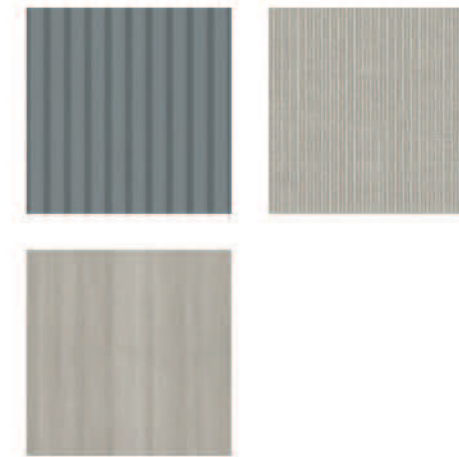

Wall

Bestow_Saori_24"x48"_Indigo_Matte
Bestow_Telares_24"x48"_Light_Grey_Matte

Floor

Bestow_Arku_24"x48"_Warm_Grey_Matte