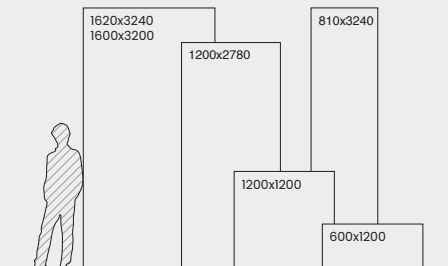

CARVEDTECHNOLOGY

10 mm

C1

SUAVE

≥2 mm

COLECCIÓN / COLLECTION 2025

067