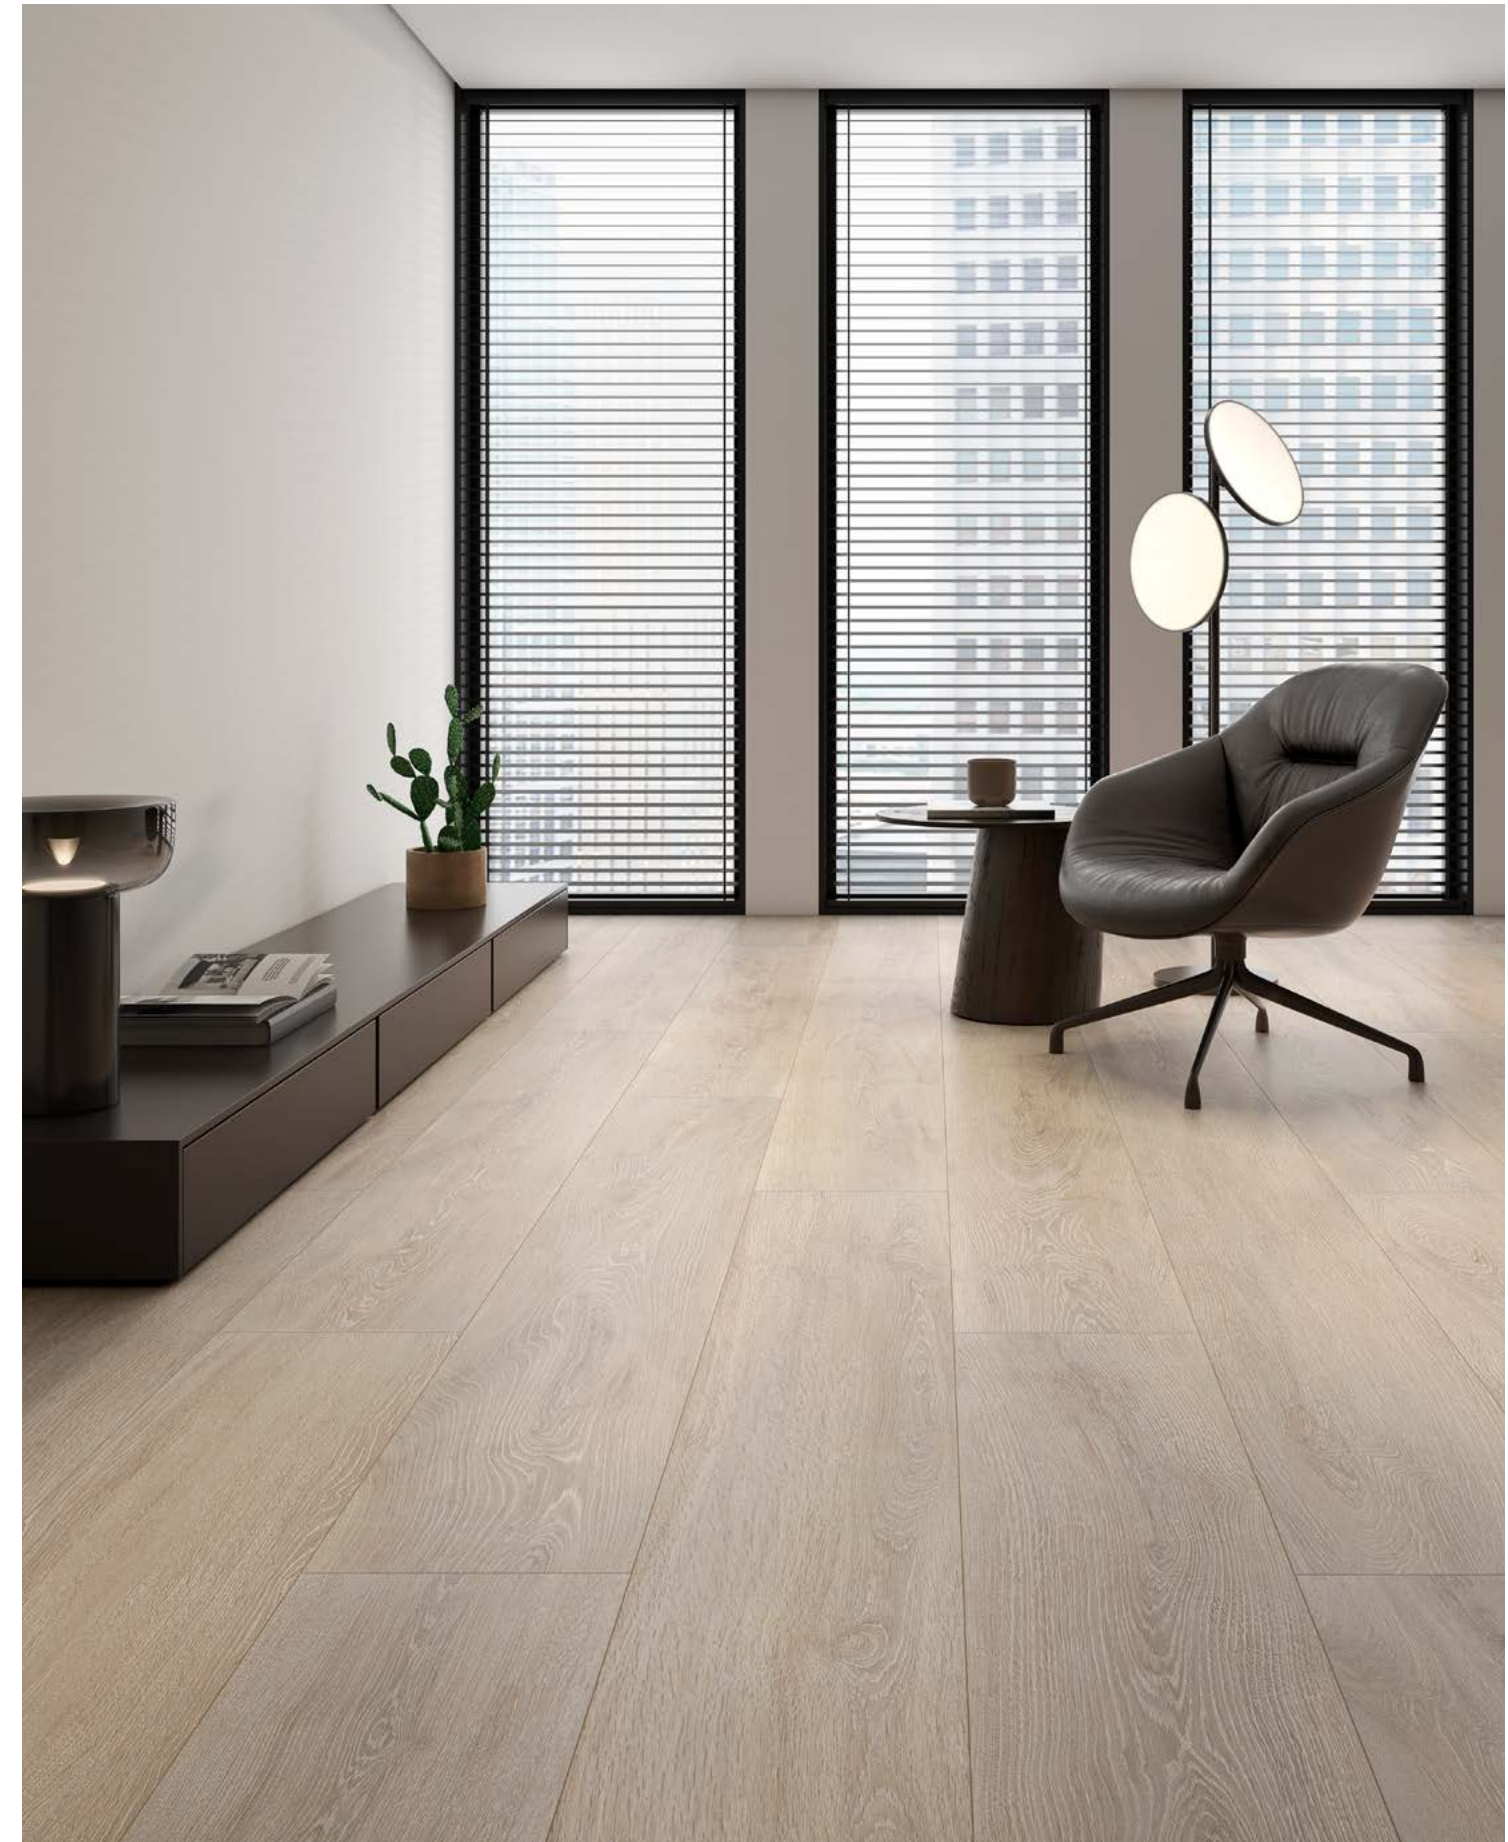

Lumber Honey

Available Formats: / Formatos Disponibles: / Formats disponibles :

PIECES NAME NOMBRE DE LA PIEZA NOM DE LA PIÈCE	SIZES FORMATOS FORMATS (cm)	WORK SIZE DIMENSION DE FABRICACION DIMENSION DE FABRICATION (mm)	BOX / CAJA / BOÎTES			PALLET / PALET / PALETTE			
			PIECES PIEZAS PIÈCES	sqm m²	MAX AVERAGE WEIGHT PESO MEDIO MÁXIMO POIDS MOYEN MAXIMUM (Kg)	BOXES CAJAS BOÎTES	sqm m²	MAX AVERAGE WEIGHT PESO MEDIO MÁXIMO POIDS MOYEN MAXIMUM (Kg)	SIZE PALLET FORMATO DEL PALET FORMAT DE LA PALETTE (mm)
Lumber	30x180 SL RC	295x1795x9	3	1,62	34,000	40	64,800	1368	750x1850x744