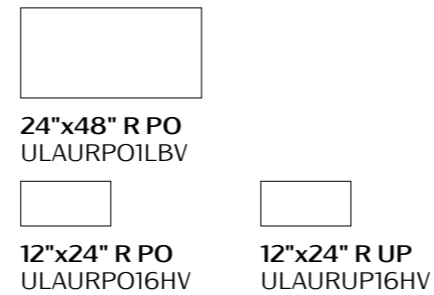

6.5-8.0 mm | **P** **M** **V2** | **24"x48" R** **12"x24"**  
 60x120 cm 30x60 cm

### Packaging Information

Size	SF per carton	PC per carton	Bx per pallet
12"x24" R	9.69	5	64
24"x48" R	23.25	3	24
24"x48" R (Maurice)	15.50	2	25